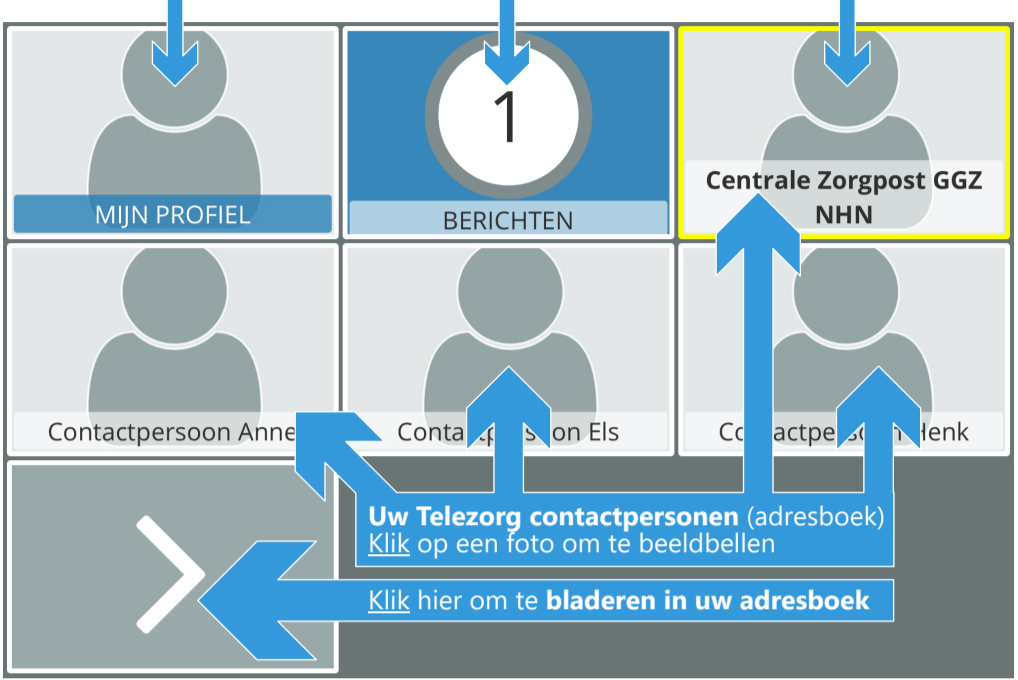

Telezorg Vicasa 6 ONE OVERZICHTSKAART

Uw eigen profiel

Klik om uw foto toe te voegen of te wijzigen *

Uw berichten

Klik om berichten te lezen of te typen *

Centrale Zorgpost

Dag en nacht bemand
Klik om te beeldbellen

STARTSCHEM Vicasa Telezorg

Beeldbellen

Uw oproep naar een contactpersoon

Uw contactpersoon heeft uw oproep beantwoord en u ziet elkaar in beeld

Stoppen met beeldbellen?

Verbreek de verbinding, klik op het kruis