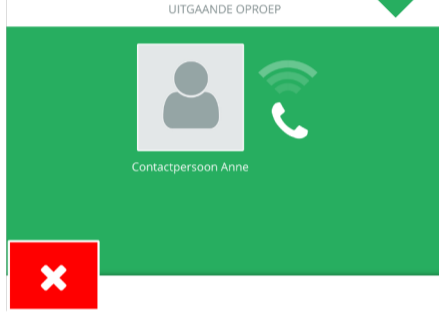

Telezorg Vicasa 6 ONE OVERZICHTSKAART

Uw eigen profiel

Klik om uw foto toe te voegen of te wijzigen *

Uw berichten

Klik om berichten te lezen of te typen *

Centrale Zorgpost

Dag en nacht bemand
Klik om te beeldbellen

STARTSCHEM Vicasa Telezorg

Beeldbellen

Uw oproep naar een contactpersoon

Uw contactpersoon heeft uw oproep beantwoord en u ziet elkaar in beeld

Stoppen met beeldbellen?

Verbreek de verbinding, klik op het kruis