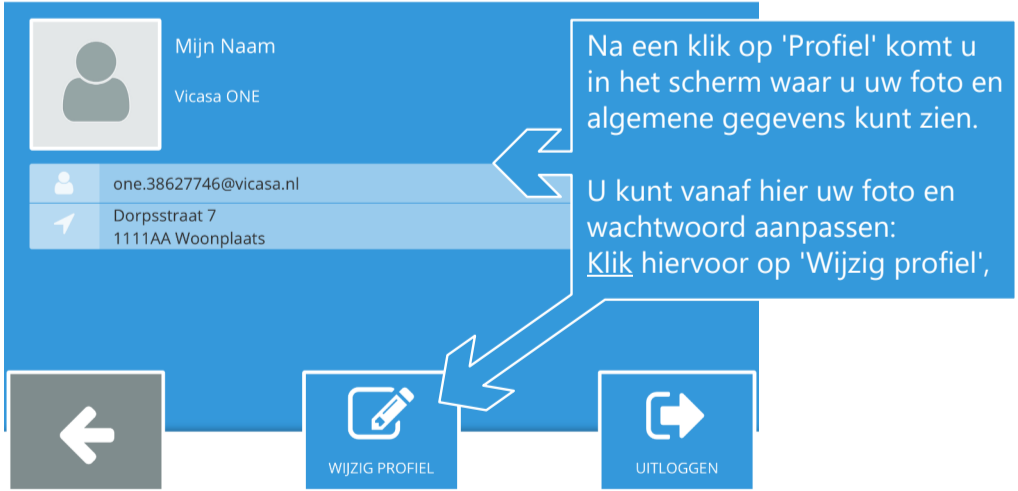

Profieffoto of wachtwoord aanpassen

1. PROFIEL:

MIJN PROFIEL